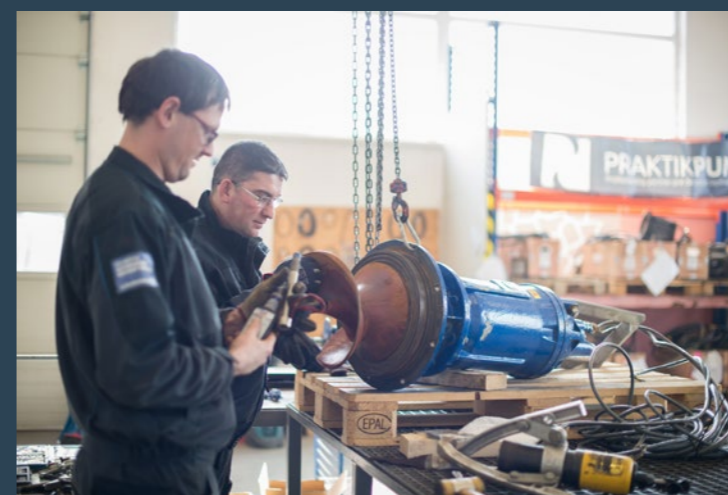

MONTÁŽE ČERPADIEL, DÚCHADIEL A ARMATÚR

Montáže sú realizované profesionálnymi technikmi v spoluprácu s našim konštrukčným a projekčným oddelením. Mnohoročné skúsenosti oboch tímov a komplexný prístup zabezpečený ich úzkou spoluprácou garantujú prevedenie týchto služieb v najvyššej kvalite.